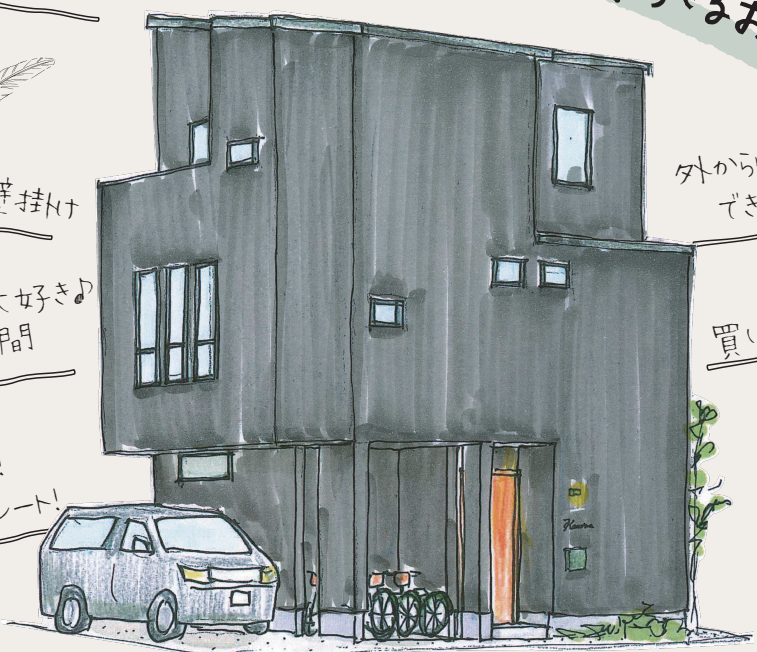

3階建て
です

家中、温度差の少ない

年中裸足で暮らせるお家

読書大好き家族のライブラリー

趣味の自転車は玄関で壁掛け

お料理大好き、食べるの大好き♪
ダイニングは集まりやすい空間

洗面所と脱衣室が別!
女性に嬉しいセパレート!

外から帰ってすぐに手洗いうがいができる玄関埋め込み手洗い

買いだめOK! ントリーは大容量!

アウトドア用品も収納OK!

おうち Data

3F 建て
延べ: 113.02 m² (34 坪)
敷地: 64.12 m² (19.4 坪)
UA 値: 0.45 / C 値: 0.18
耐震等級 3 / 制震工法

～多趣味な家族の夢を叶えました～

ダウンフロアと中 2 階で離れていながらも
コミュニケーションが取りやすい!

断熱 × 気密

耐震 × 制震